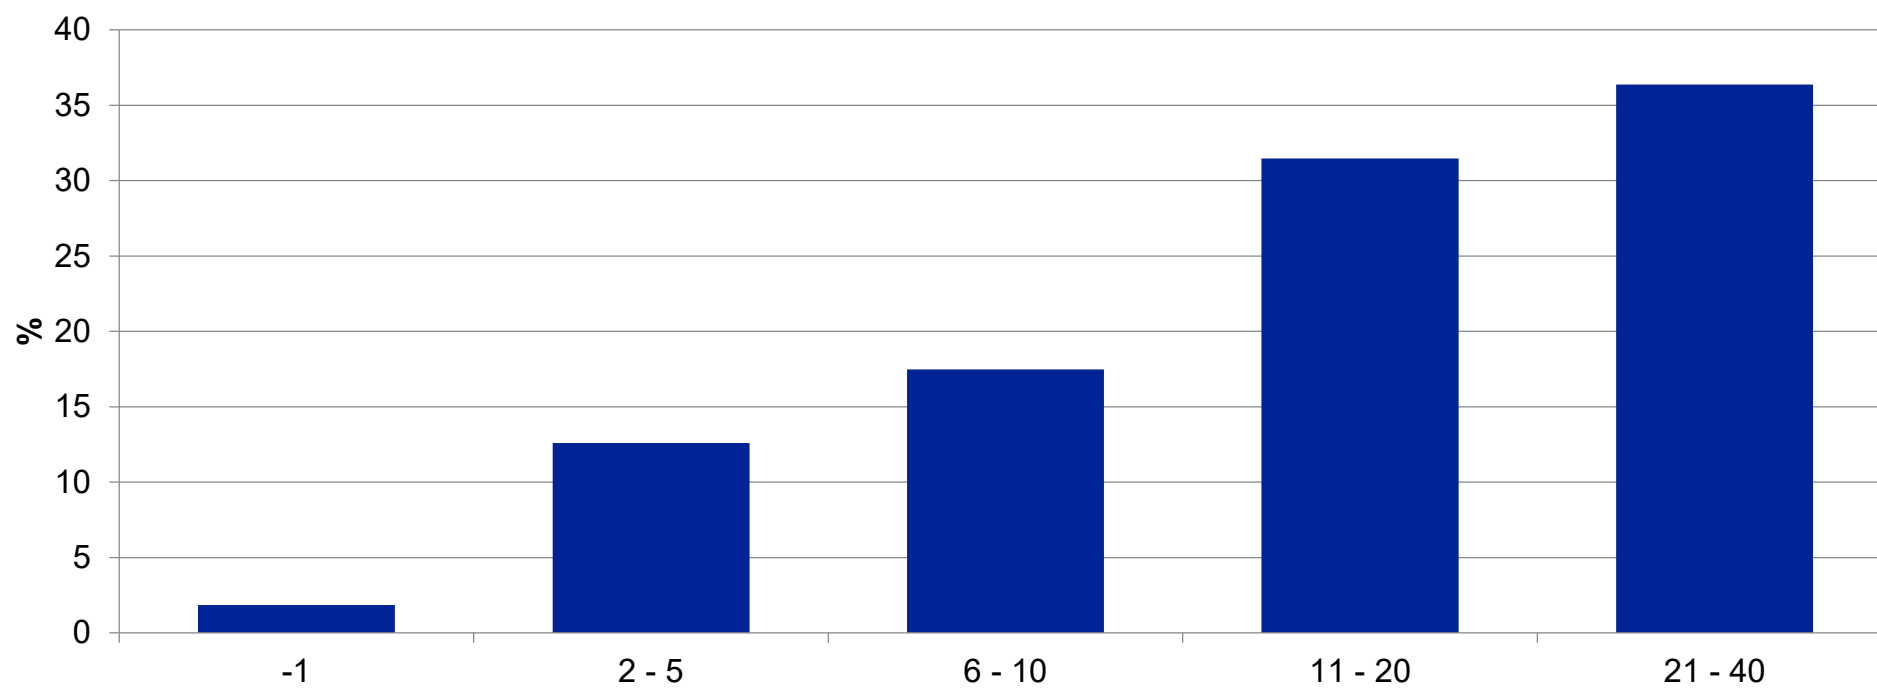

Päiväkodin johtajakysely 2020

Virkaikäjakauma palvelusvuosina

Mihin johtamisen ja esimiestyön osa-alueisiin päiväkodin johtaja tarvitsee lisää osaamista ja koulutusta?

Jääkö sinulle riittävästi aikaa pedagogisen työn johtamiseen?