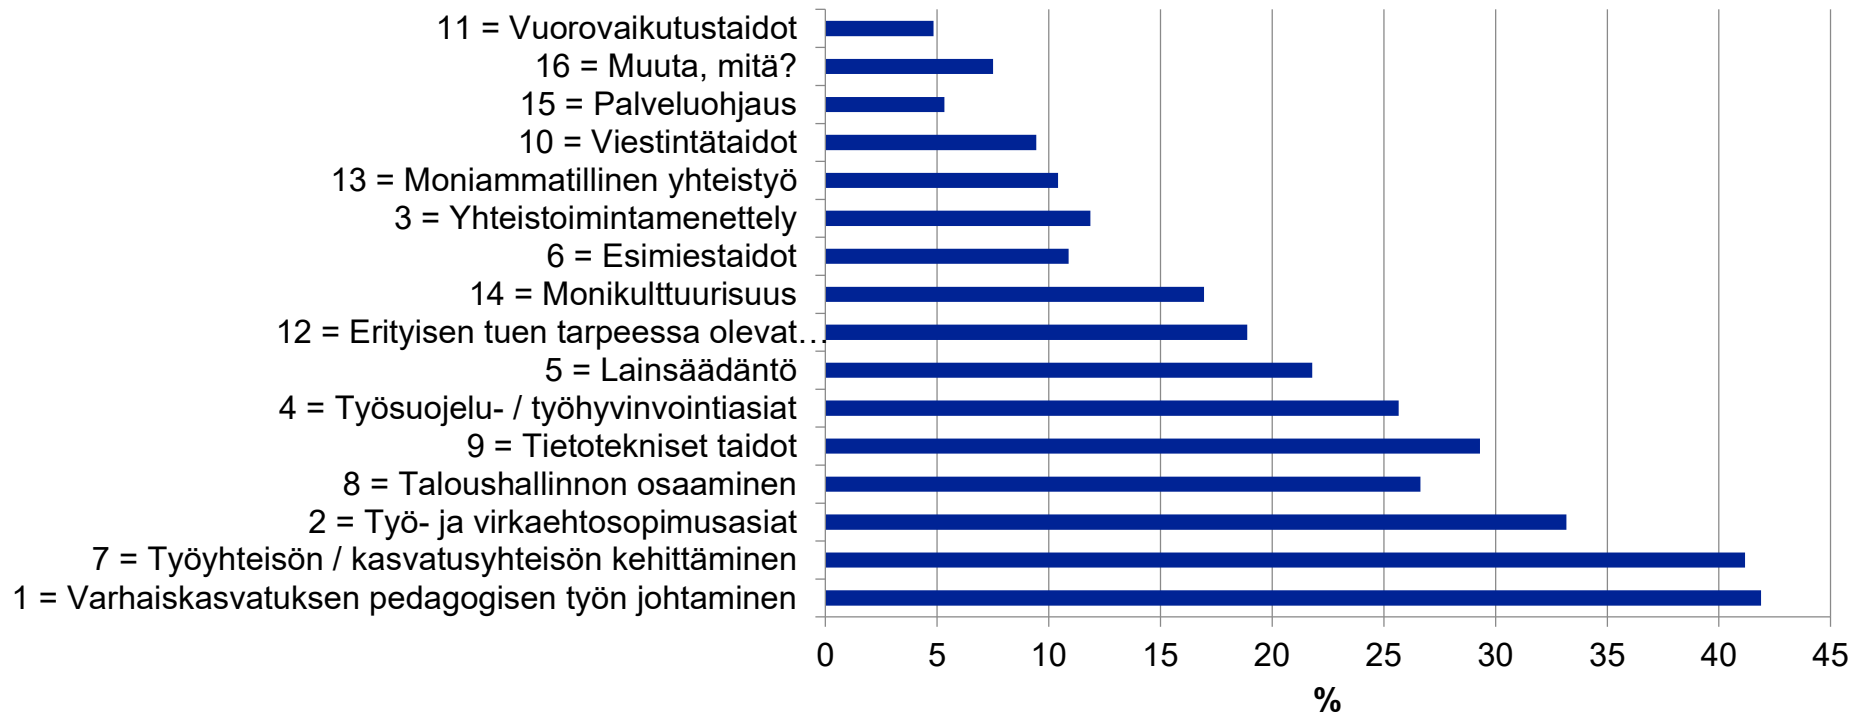

Päiväkodin johtajakysely 2020

Virkaikäjakauma palvelusvuosina

Mihin johtamisen ja esimiestyön osa-alueisiin päiväkodin johtaja tarvitsee lisää osaamista ja koulutusta?

Jääkö sinulle riittävästi aikaa pedagogisen työn johtamiseen?