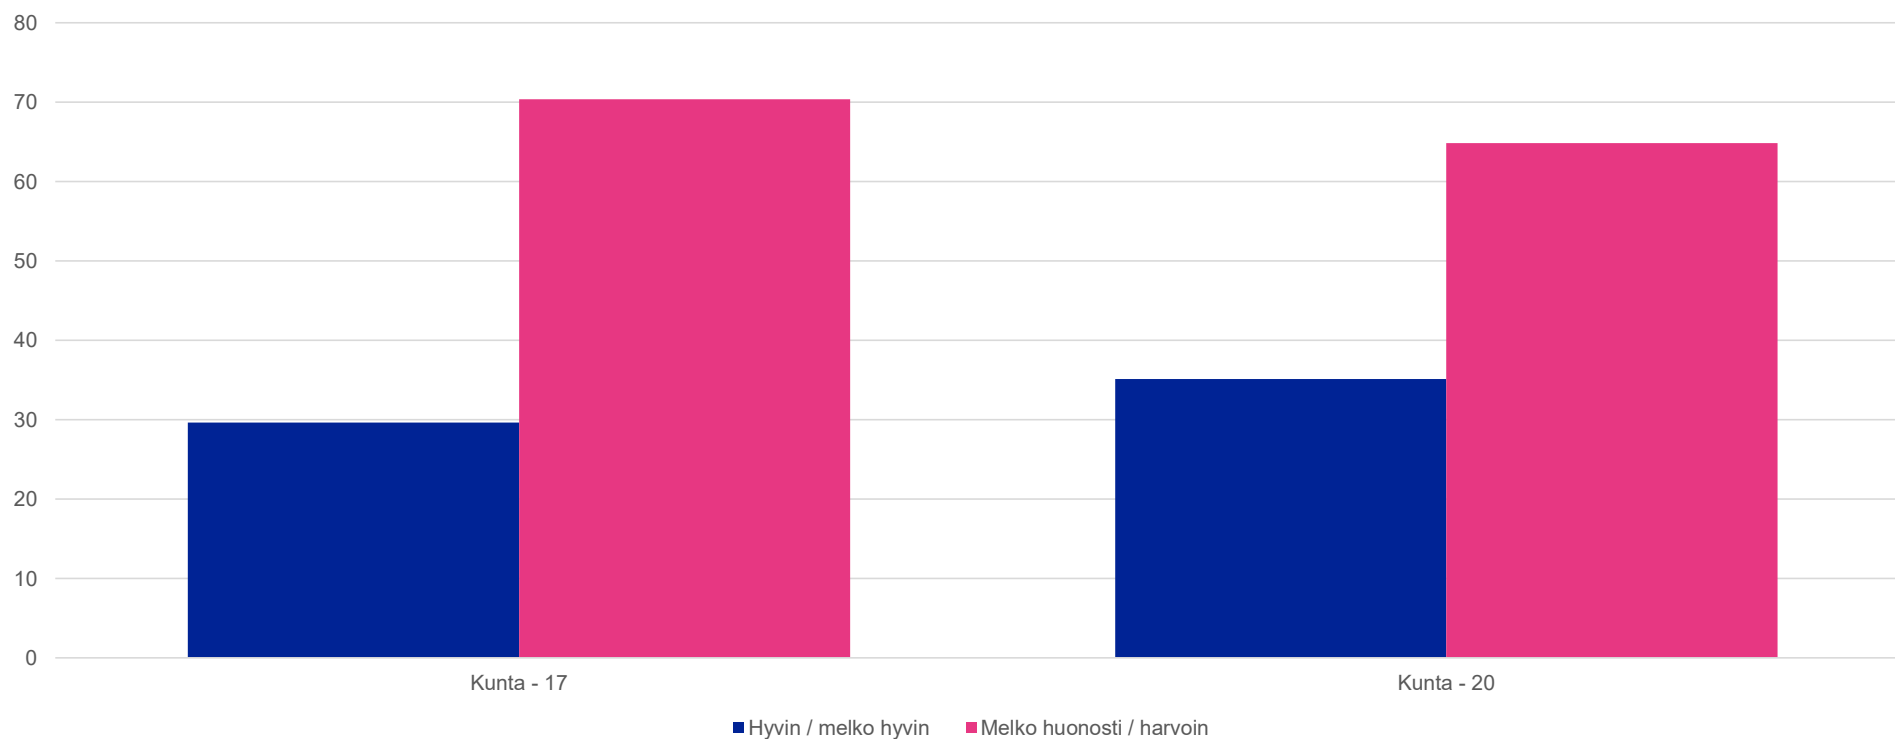

Päiväkodin johtajakysely 2020

Virkaikäjakauma palvelusvuosina

Mihin johtamisen ja esimiestyön osa-alueisiin päiväkodin johtaja tarvitsee lisää osaamista ja koulutusta?

Jääkö sinulle riittävästi aikaa pedagogisen työn johtamiseen?